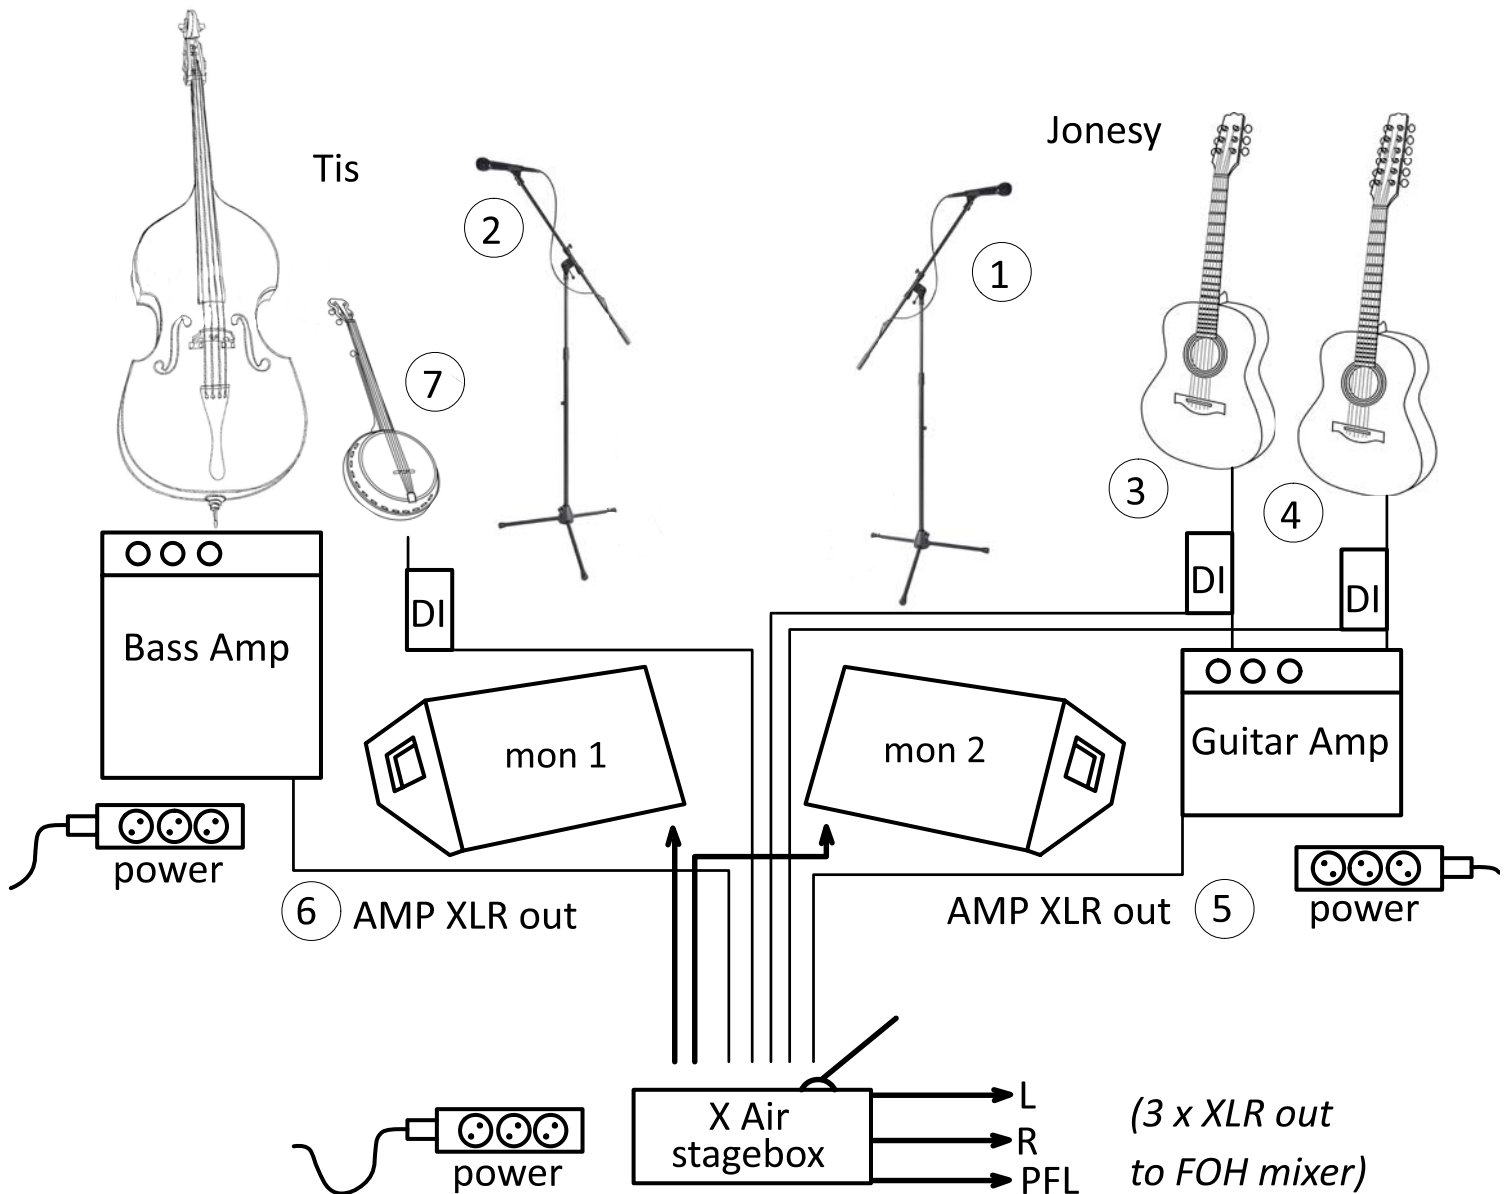

## Stageplan and Audio Setup

Lead Vocals, Backing Vocals, Steel String Guitar, 12 String Guitar,  
Upright Bass and Banjo. Voor vragen bel gerust

**Rick Hendriks 06 11 44 78 34**

Materiaal van het huis dat we graag zouden gebruiken:

- 2x SM 58
- 3x pasive DI Box
- 2x active floor monitors
- 2x mic stands met boom
- 3 x power sockets
- 7 x XLR cable 5 meters
- FOH full range PA systeem (incl subs indien aanwezig)
- FOH mixer 2 inputs from X Air on stage